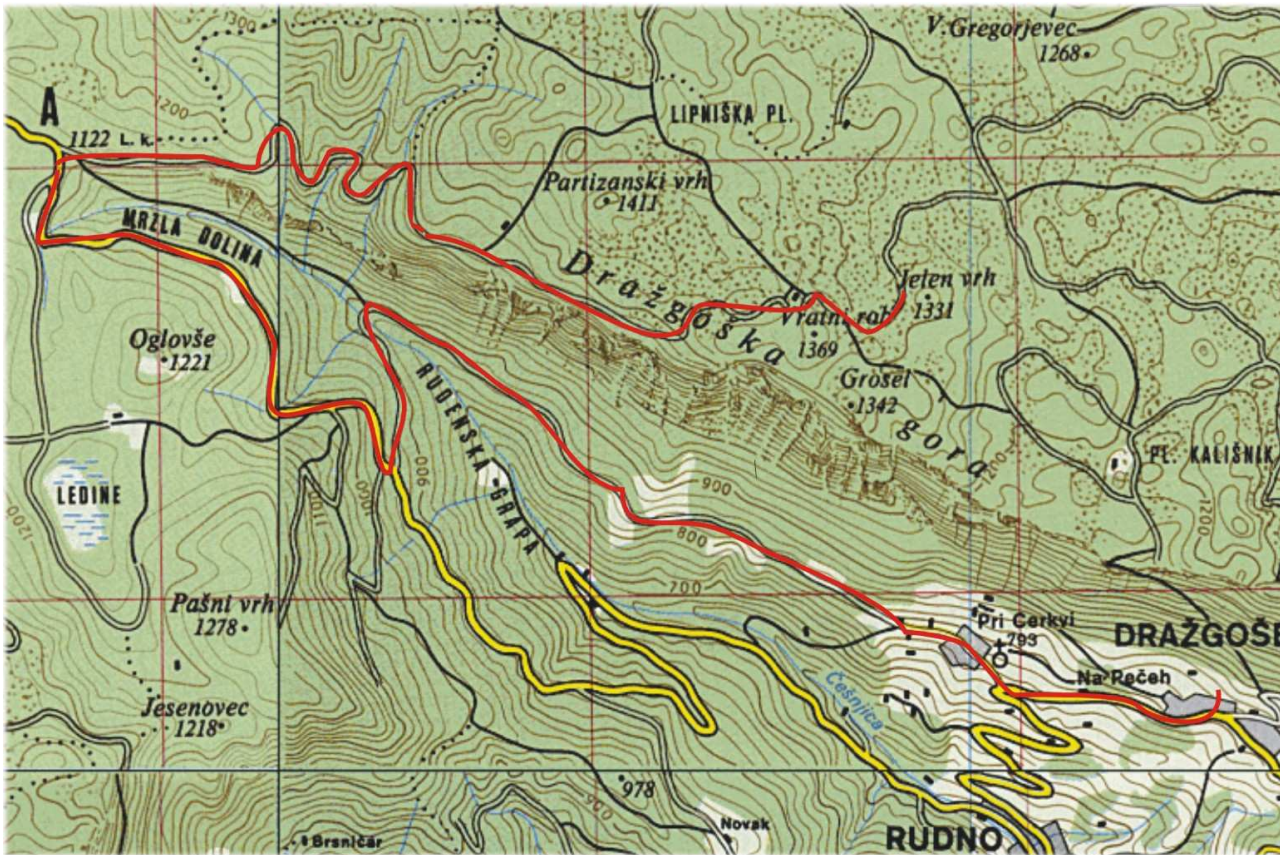

Start dirke: ob **10:30** uri na **športnem igrišču v Dražgošah.**

Potek dirke in proga: kolesarji s starta vozijo v zaprti skupini po asfaltirani cesti do zaselka Pri cerkvi. Od tu naprej je odprta vožnja in se meri čas. Proga poteka naprej po makadamski cesti na Jelovico v smeri Rovtarice. Na Rastovki se odcepi desno proti Vratnemu robu, v bližini katerega je tudi cilj. Dolžina proge je 14 km z višinsko razliko 550m. Iz cilja se potem kolesarji spustijo nazaj v Dražgoše do štartnega prostora na športnem igrišču, kjer bo predvidoma eno uro po končanem tekmovanju razglasitev rezultatov. Proga je razen prvega kilometra makadamska in je primerna za gorska in trekning kolesa

Grafični prikaz poti